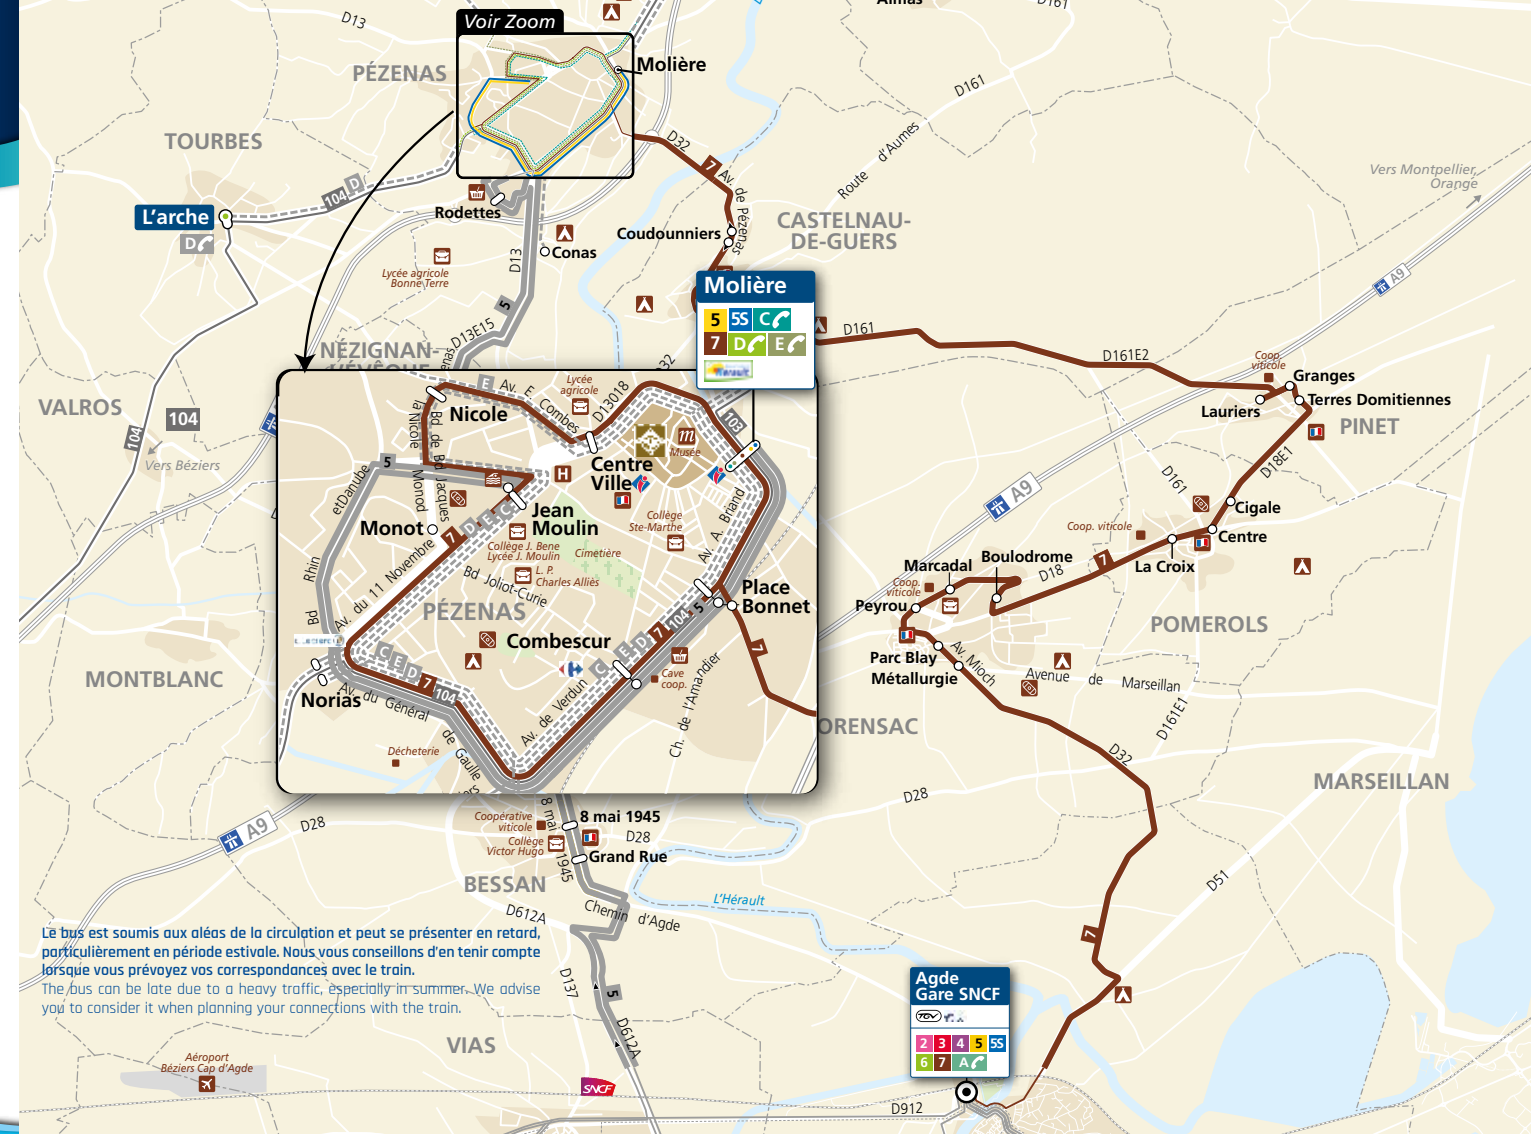

La montée dans le bus

- La montée dans le bus s'effectue par la porte avant du véhicule.
- Un titre de transport est, entre autres, un titre d'assurance. Vous devez en avoir un à l'occasion de tous vos déplacements. Si vous disposez d'un titre de transport valable (abonnement ou ticket), validez-le dès la montée dans le bus en le passant devant le pupitre situé à l'avant du bus.
- Si vous n'avez pas de titre de transport ou si vous avez oublié votre abonnement, achetez un ticket auprès du conducteur.
- Conservez votre titre de transport pendant toute la durée de votre trajet.

NOUVEAU RÉSEAU

HORAIRES

LIGNE RÉGULIÈRE

Du 02 septembre 2021 au 06 juillet 2022
From September 7th 2021 to July 6th 2022

7

AGDE
GARE SNCF
➤ PÉZENAS
MOLIÈRE

Arrivées  depuis Montpellier*		6:26	7:26	10:28	12:30	14:26	16:26
Arrivées  depuis Béziers*		6:24	8:33	9:33	12:32		16:34
Correspondances avec les lignes Cap'bus Connexions with Cap'bus		DU LUNDI AU SAMEDI MONDAY TO SATURDAY					
Agde	Gare SNCF 	6:50	8:50	10:50	12:50	14:50	16:50
	Jean Jaurès 	6:52	8:52	10:52	12:52	14:52	16:52
Florensac	Métallurgie	7:03	9:03	11:03	13:03	15:03	17:03
	Parc Blay	7:04	9:04	11:04	13:04	15:04	17:04
	Peyrou	7:06	9:06	11:06	13:06	15:06	17:06
	Marcadal	7:07	9:07	11:07	13:07	15:07	17:07
Pomérols	Boulodrome	7:09	9:09	11:09	13:09	15:09	17:09
	Croix	7:12	9:12	11:12	13:12	15:12	17:12
	Centre	7:13	9:13	11:13	13:13	15:13	17:13
Pinet	Cigale	7:15	9:15	11:15	13:15	15:15	17:15
	Terres Domitiennes	7:18	9:18	11:18	13:18	15:18	17:18
	Picpoul	7:19	9:19	11:19	13:19	15:19	17:19
Castelnau de Guers	Lauriers	7:21	9:21	11:21	13:21	15:21	17:21
	Peyral	7:32	9:32	11:32	13:32	15:32	17:32
Pézenas	Coudounniers	7:35	9:35	11:35	13:35	15:35	17:35
	Molière 	7:44	9:44	11:44	13:44	15:44	17:44